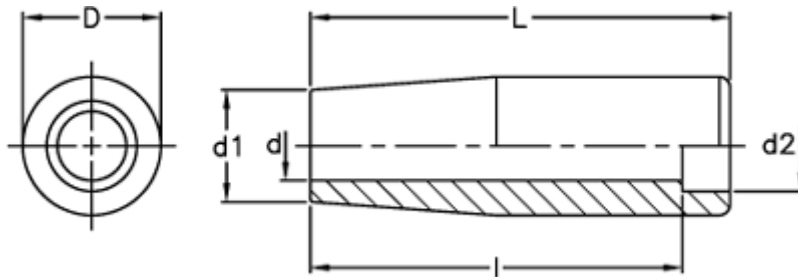

Varenummer: 2304022301

Beskrivelse: E+G Cylindergreb m/gennemgående boring
I.281/40

Mål

d = 8
D = 18
d1 = 15
d2 = 12
l = 35
L = 39